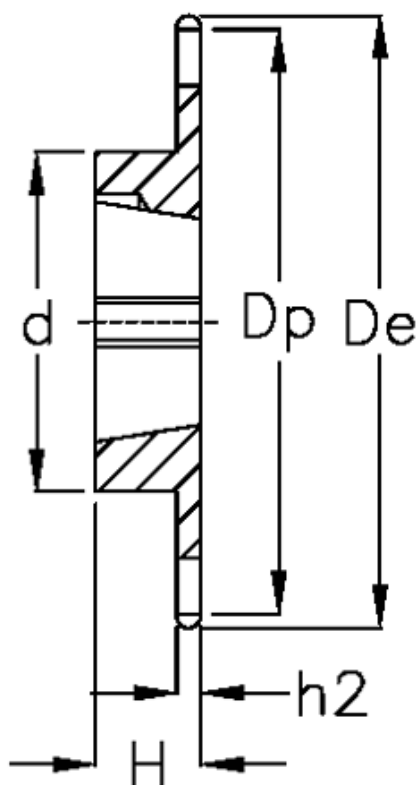

Varenummer: 616031005024
Beskrivelse: Bøsningshjul 08 B-1 Z=24 simplex
for bøsning 1610

Mål

Antal tænder	= 24
C	= 1.3
d	= 76
De	= 101.8
Dp	= 97.29
For bøsning	= 1610
For kædebetegnelse	= 08 B-1
For kæde størrelse	= 1/2" x 5/16"

H	= 25
h1	= 7.2
Materiale	= Stål